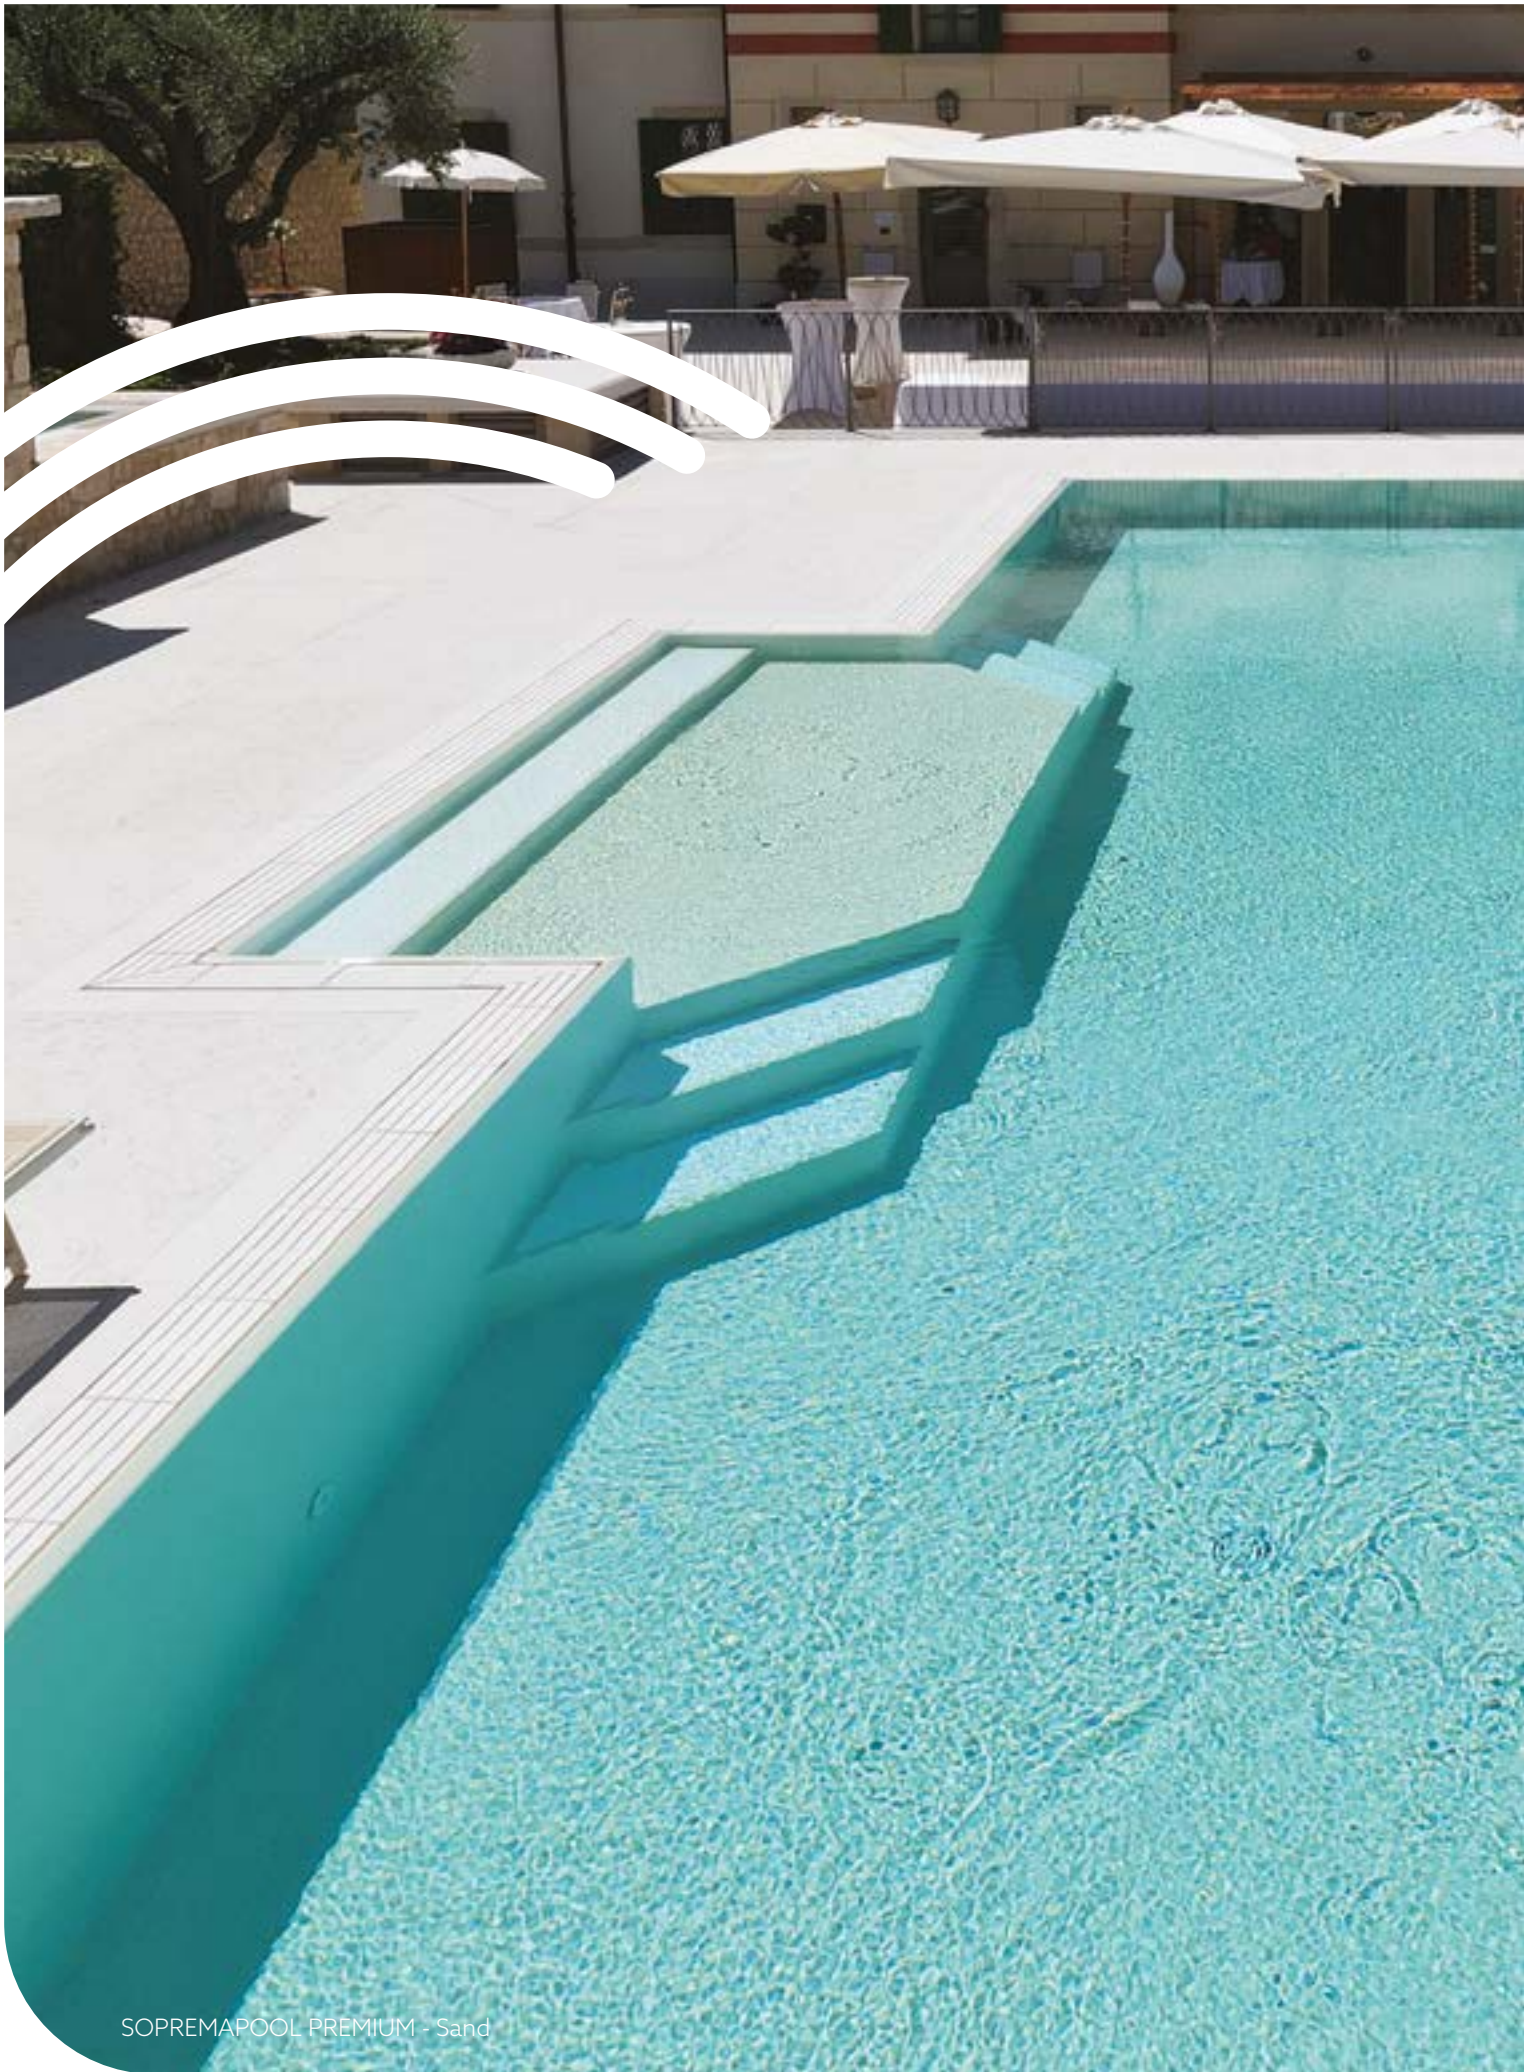

SOPREMAPOOL PREMIUM - Sand

INDICE

SOPREMAPOOL ONE	06
SOPREMAPOOL PREMIUM	07
SOPREMAPOOL DESIGN	08
SOPREMAPOOL FEELING	09
SOPREMAPOOL 3D	10
SOPREMAPOOL GRIP	11
PVC Liquido	12
Complementi e accessori	14

Legenda

Rotolo

Impermeabilizzazione

Macchie di origine batterica

Pallet

Condizioni generali di fornitura

Per ulteriori informazioni, contatta il servizio SOPREMAPOOL nel tuo paese di fatturazione o scrivi a sopremapool@soprema.com