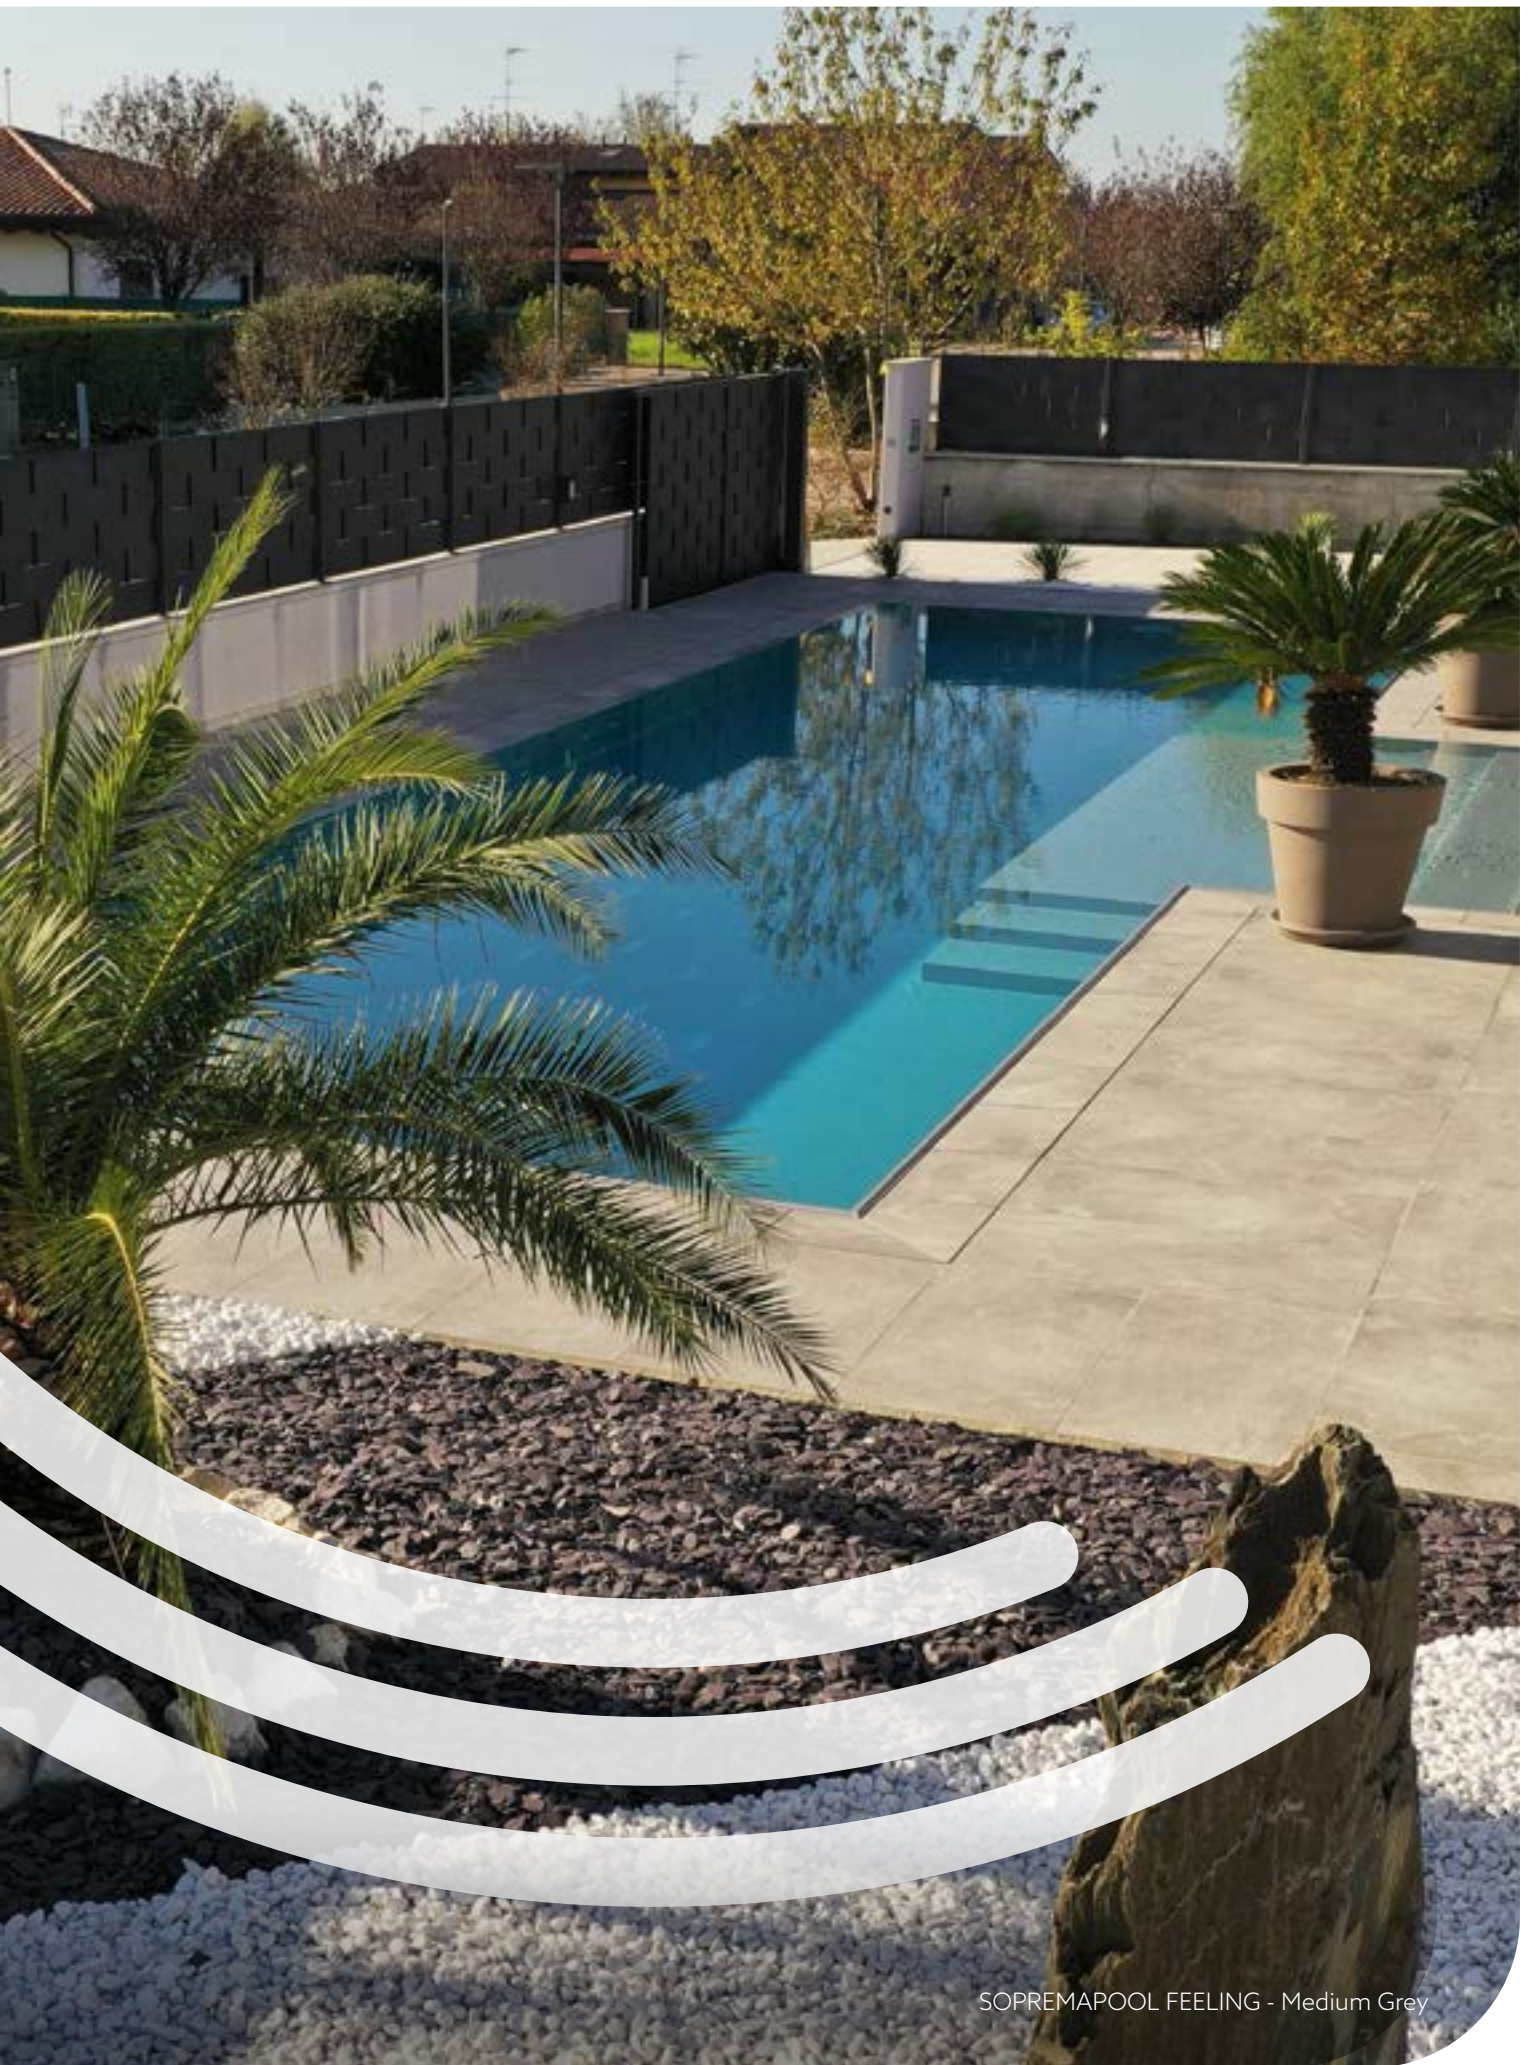

SOPREMAPOOL FEELING - Medium Grey